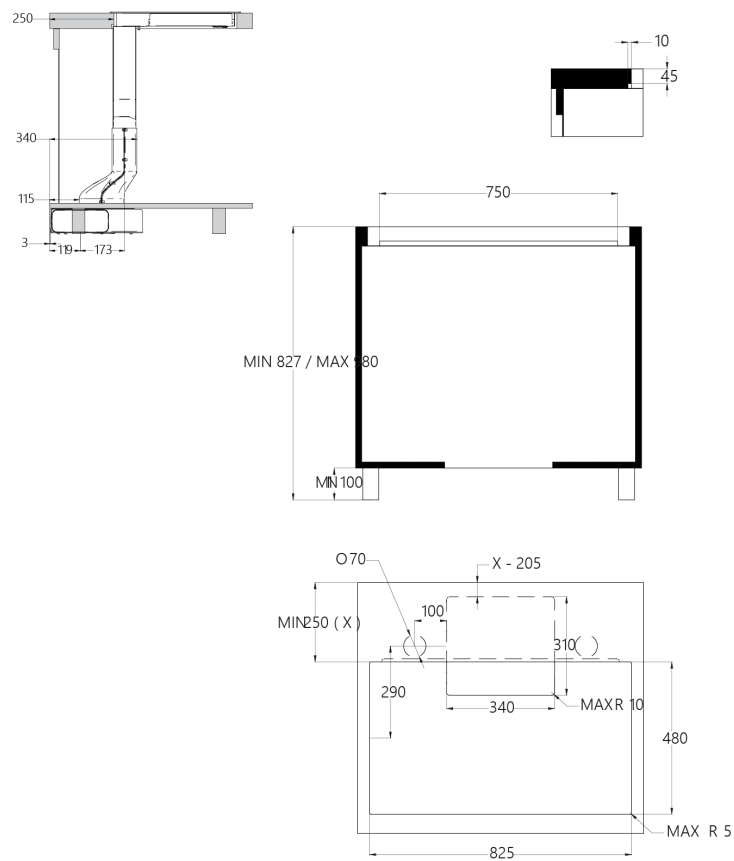

vgradnja - verzija 1

vgradnja - verzija 2

vgradnja - verzija 3

vgradnja - verzija 4

SINGLE

SINGLE CCCSIN90007

Pretok zraka IEC (m³/h): 385 - 645 (760)	Upravljanje: upravljanje z dotikom, 6 stopenj (4+2 intenzivno)
Glasnost dB (A): 56 - 70 (74)	
Dimenzije: 90 x 14 cm	OPOZORILO: Napa ni primerna za uporabo ob plinski plošči. Priporočamo upo- rabo v kombinaciji z indukcijsko ploščo Integra 90 B2 ECO
Material: črno steklo	
Pripadajoča oprema: visoko učinkovit pralni kovinski filter	