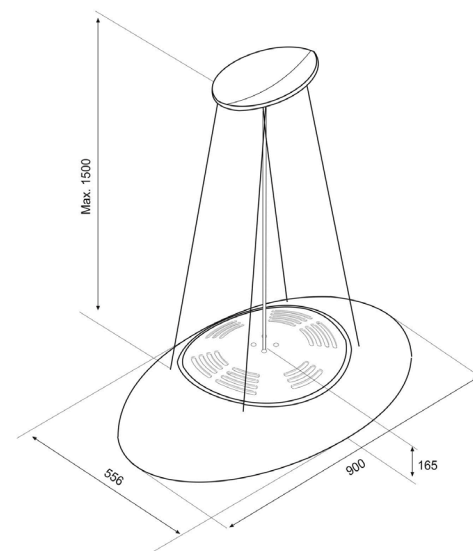

Osvetlitev v W: 4 x 1 W LED

Dimenzije: 45 x 45 cm

Material: belo barvan polymer v kombinaciji s plemenitim jeklom

Pripadajoča oprema: pralni maščobni kovinski filter CRISALIDE SYSTEM, oglen filter daljinski upravljalnik

Priporočena MPC:

CCECL9068 (črna) 1.271,00 €

CCECL9038 (bela) 1.341,00 €

Priporočena akcijska MPC:

1.080,35 €

1.139,85 €

Dodatna oprema: OGLENI FILTER AFCFCAECLI Priporočena MPC: 49,00 €

STROPNE NAPE

F88 FLAT

F88 FLAT

F88 FLAT

Pretok zraka IEC (m³/h): 250 - 481 (532)

Glasnost dB (A): 54 - 67 (69)

Upravljanje: daljinsko upravljanje, 4 stopnje (3+1 intenzivno), kompatibilna z INTEGRA kuhalnimi ploščami

Osvetlitev v W: 4 x 2,1 W LED **Dimenzije:** 100 x 50 cm - 19 do 22 cm