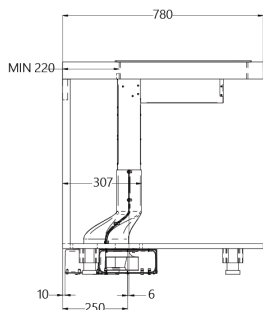

vgradnja - verzija 3