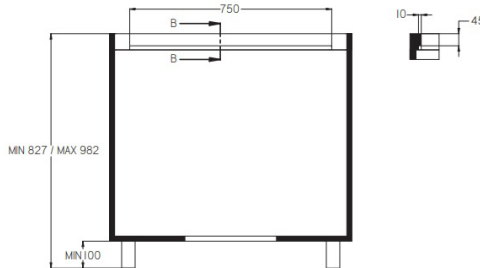

vgradnja - verzija 3

vgradnja - verzija 4

SLIM B2 OCTA

INDUKCIJSKA PLOŠČA CCASP9063

Kuhališča: 4, 190 x 210 mm indukcijska kuhališča z 2 povezljivima kuhališčema

4 kuhališča, upravljanje na dotik, 9 stopenj moči,