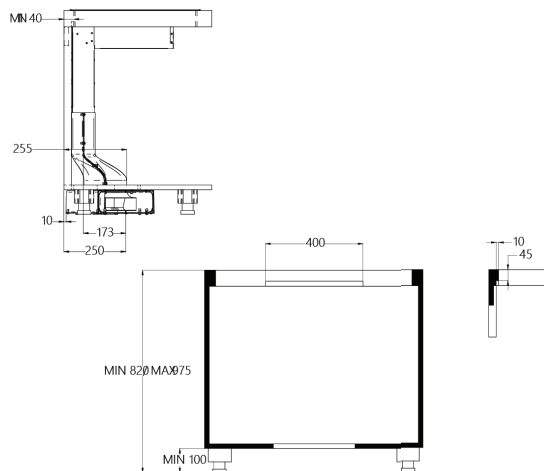

vgradnja - verzija 1