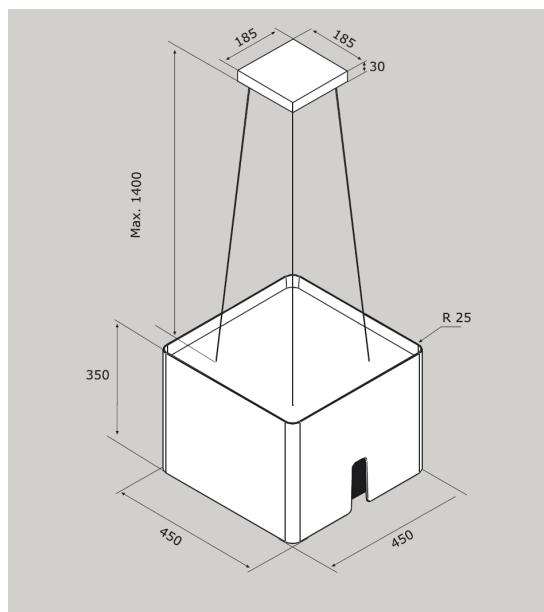

SQUARE

SQUARE CCSQUARE4519 (bela)

Pretok zraka IEC (m³/h): 250 - 530 (685)

Glasnost dB (A): 50 - 65 (68)

Upravljanje: daljinsko upravljanje, 4 stopnje (3+1 intenzivno), kompatibilna z INTEGRA kuhalnimi ploščami

Osvetlitev v W: 4 x 1 W LED

Dimenzije: 45 x 45 cm

Material: belo barvan polymer v kombinaciji s plemenitim jeklom

Pripadajoča oprema: pralni maščobni kovinski filter CRISALIDE SYSTEM, oglen filter daljinski upravljalnik

Príporečena MPC: 1.271,00 €
Príporečena akcijska MPC: 1.080,35 €

Dodatna oprema: OGLENI FILTER AFCFCACRI Príporečena MPC: 58,00 €

INTEGRA