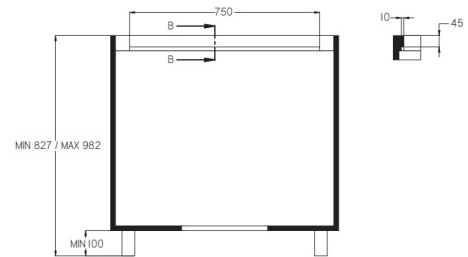

vgradnja - verzija 3

vgradnja - verzija 4

SLIM B2 OCTA

INDUKCIJSKA PLOŠČA CCASP9063

Kuhališča: 4, 190 x 210 mm indukcijska kuhališča z 2 povezljivima kuhališčema

4 kuhališča, upravljanje na dotik, 9 stopenj moči,