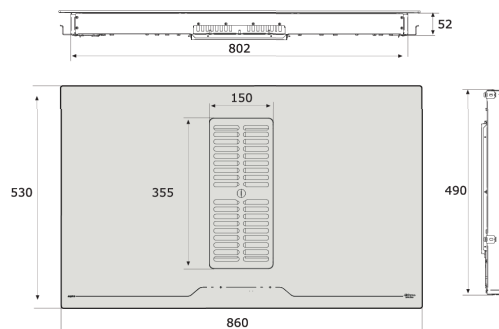

Induction hob