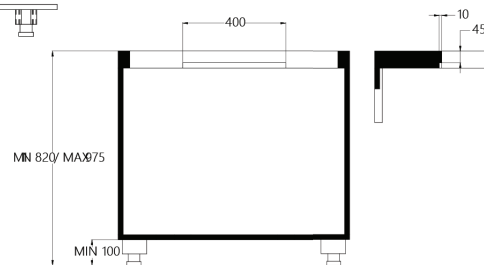

CENTRALE 78 B2 OCTA TELESCOPIC

INDUKCIJSKA PLOŠČA CCASP7822

Kuhališča: 4, 190 x 210 mm indukcijska kuhališča z 2 povezljivima kuhališčema

4 kuhališča, upravljanje na dotik, 9 stopenj moči,

Funkcije: 4 x povečana moč kuhanja, varnostni zaklep, časovna ura, odštevalnik, prikaz preostale toplote