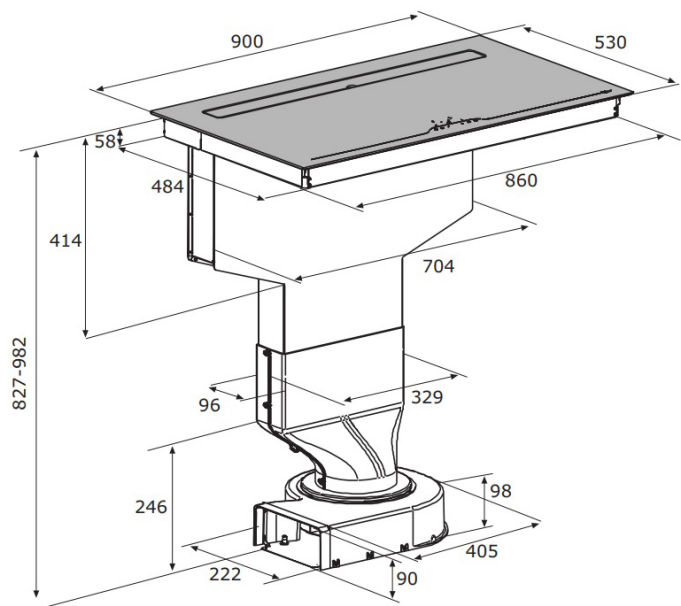

SLIM G5 FLEX

vgradna skica