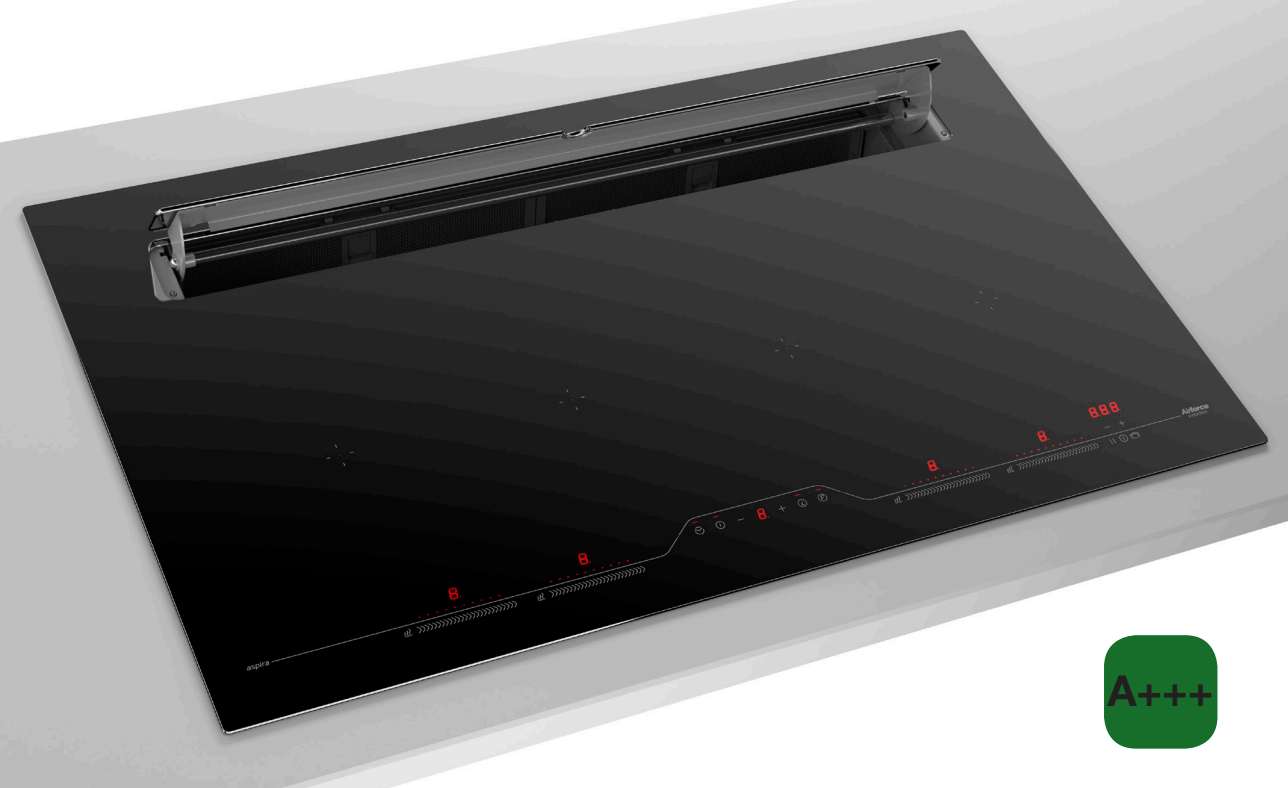

SLIM G5 FLEX

INDUKCIJSKA PLOŠČA CCASP909983

Kuhališča: 4, 180 x 220 mm indukcijska kuhališča z 2 povezljivima kuhališčema

4 kuhališča, upravljanje na dotik z drsniki, 9 stopenj moči,

Funkcije: 4 x povečana moč kuhanja, prepoznavanje posode, varnostni zaklep, časovna ura, odštevalnik, prikaz preostale toplote, cooking chef

Moč: 4 x 2,1 kW (booster 3,7 kW) Maks. skupna moč: 7,4 kW

Dimenzije: 90 x 53 cm

Površina: črno steklo

NAPA

Pretok zraka IEC (m³/h): 271 - 577 (804)

Glasnost dB (A): 48 - 66 (74)

Upravljanje: 6 stopenj (4+2 intenzivno), opozorilnik za maščobni in ogljeni filter

Pripadajoča oprema: visoko učinkovit pralni maščobni filter

Priporočena MPC: 3.179,00 €
Priporočena akcijska MPC: 2.702,15 €

Dodatna oprema:

OGLENI FILTER **AFFCAASPI**

KOMPLET ZA RECIRKULACIJO ZRAKA

KERAMIČNI REGENERACIJSKI VLOŽKI

AFCONFRACFP

AFFCARFP

Priporočena MPC: 67,00 €

Priporočena MPC: 350,00 €

Priporočena MPC: 209,00 €