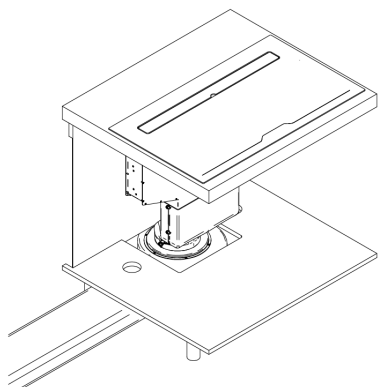

vgradnja - verzija 3