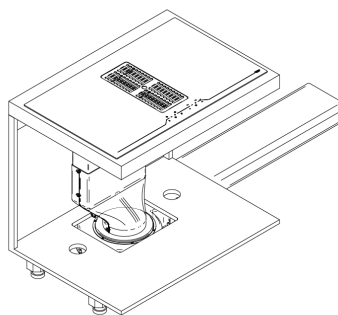

vgradnja - verzija 2