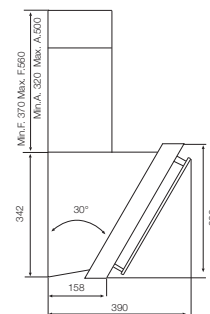

F162 TLC

F162 TLC

Pretok zraka IEC (m³/h): 250 - 492 (611)

Glasnost dB (A): 48 - 64 (67)

Upravljanje: daljinsko upravljanje, 4 stopnje (3+1 intenzivno), kompatibilna z INTEGRA kuhalnimi ploščami

Osvetlitev v W: 2 x 2,1 W LED

Dimenzije: 50 / 80 cm

Material: plemenito jeklo v kombinaciji s črnim ali belim steklom

Pripadajoča oprema: pralni maščobni kovinski filter
daljinski upravljalnik
dekorativni dimnik plemenito jeklo

Príporočena MPC:

CCF1625515 (50, črna) 482,00 €

CCF1625516 (50, bela) 498,00 €

CCF1628517 (80, črna) 482,00 €

CCF1628518 (80, bela) 498,00 €

Príporočena akcijska MPC:

409,70 €

423,30 €

409,70 €

423,30 €

Dotatna oprema: OGLENI FILTER AFFCA Príporočena MPC: 33,00 €