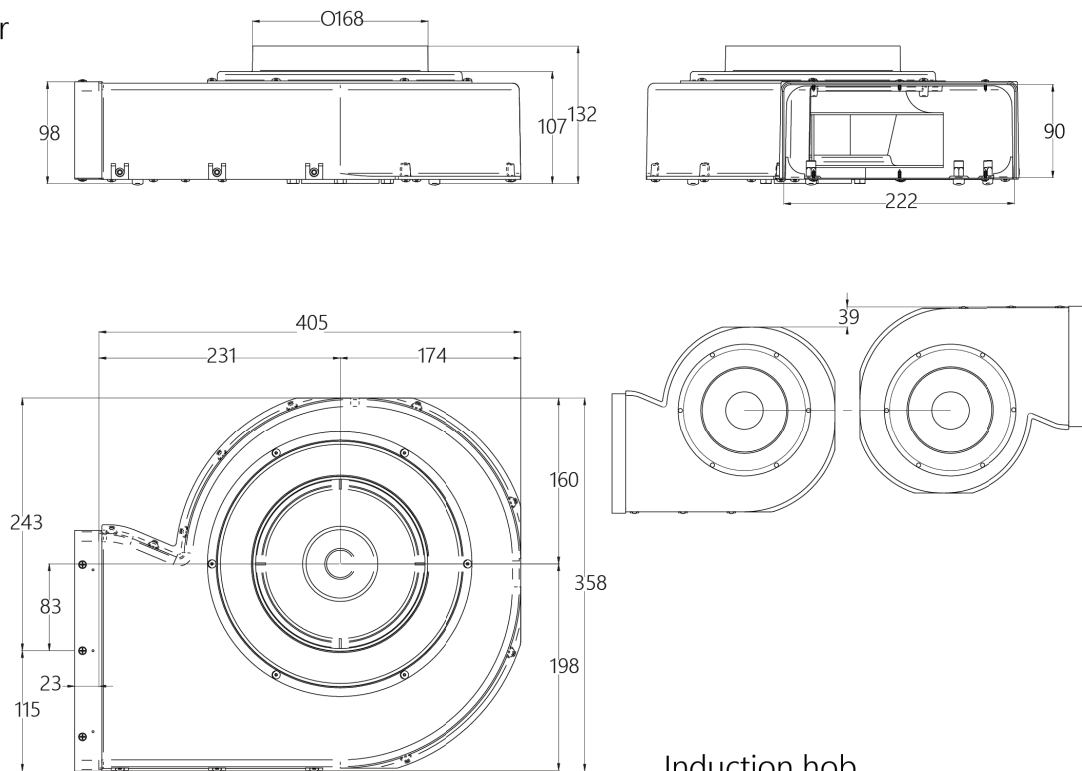

SLIM B2 OCTA

skica motorja

Motor