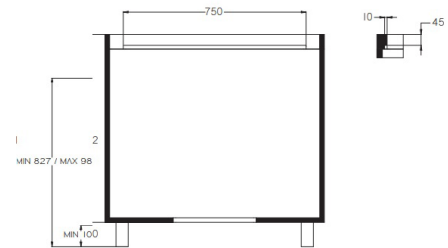

vgradnja - verzija 3

vgradnja - verzija 4

SLIM B2 OCTA

INDUKCIJSKA PLOŠČA CCASP9063

Kuhališča: 4, 190 x 210 mm indukcijska kuhališča z 2 povezljivima kuhališčema

4 kuhališča, upravljanje na dotik, 9 stopenj moči,