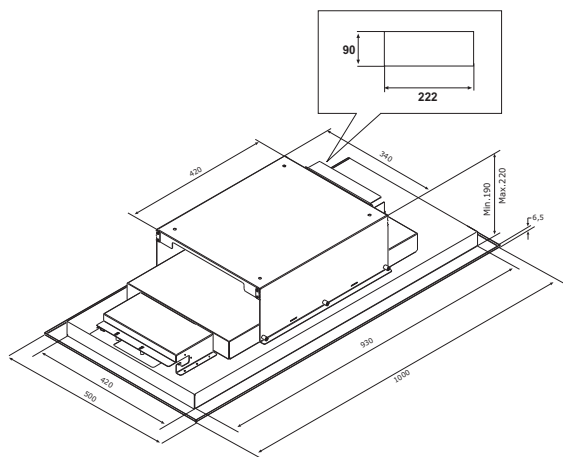

F88 FLAT

F88 FLAT

Pretok zraka IEC (m³/h): 250 - 481 (532)

Glasnost dB (A): 54 - 67 (69)

Upravljanje: daljinsko upravljanje, 4 stopnje (3+1 intenzivno), kompatibilna z INTEGRA kuhalnimi ploščami

Osvetlitev v W: 4 x 2,1 W LED **Dimenzije:** 100 x 50 cm - 19 do 22 cm

Material: plemenito jeklo ali plemenito jeklo v kombinaciji s črnim steklom

Pripadajoča oprema: pralni maščobni kovinski filter
daljinski upravljalnik

Priporočena MPC:

CCF88100832 (plemenito jeklo) 1.135,00 €

CCF88100833 (črno steklo) 1.191,00 €

Priporočena akcijska MPC:

964,75 €

1.012,35 €

Dodatna oprema: OGLENI FILTER [AFFCAF89A](#) Priporočena MPC: 46,50 €