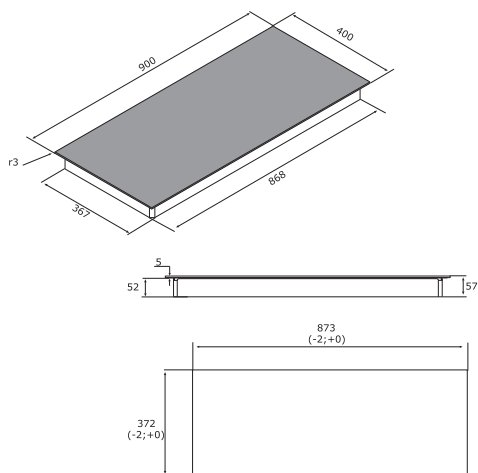

2 x 2,3 kW (booster 3 kW),
Moč: 2 x 1,2 kW (booster 1,4 kW)
Skupaj: 7 kW (8,8 kW)

Dimenzije: 78 x 52 cm **Površina:** črno steklo

Priporočena MPC: 934,00 €
Priporočena akcijska MPC: 793,90 €

INTEGRA 90 B2 ECO