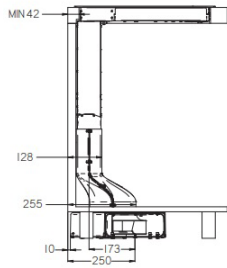

vgradnja - verzija 1