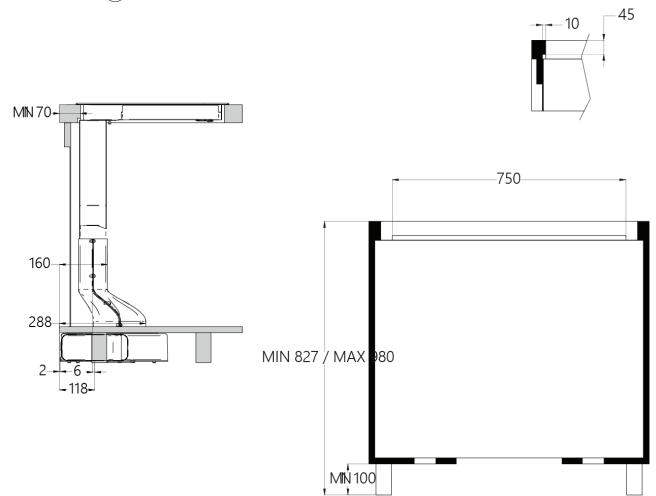

vgradnja - verzija 2