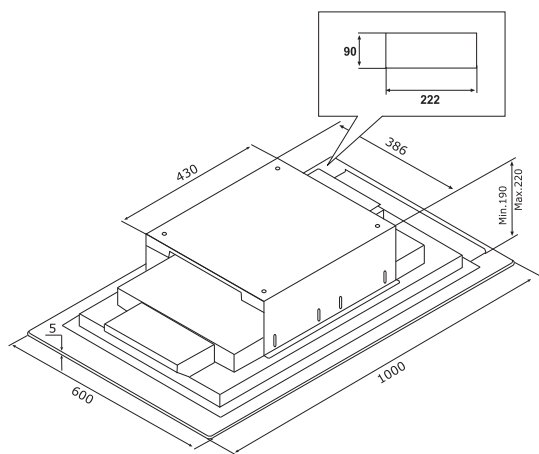

F171 FLAT

F171 FLAT

Pretok zraka IEC (m³/h): 140 - 518 (647)

Glasnost dB (A): 47 - 64 (68)

Upravljanje: daljinsko upravljanje, 4 stopnje (3+1 intenzivno), kompatibilna z INTEGRA kuhalnimi ploščami

Osvetlitev v W: 2 x 5 W LED

Dimenzije: 100 x 60 cm

Material: plemenito jeklo v kombinaciji s črnim steklom

Pripadajoča oprema: pralni maščobni kovinski filter
daljinski upravljalnik

Priporočena MPC:

CCF171100532 (črna) 1.578,00 €

CCF171100531 (bela) 1.578,00 €

Priporočena akcijska MPC:

1.341,30 €

1.341,30 €

Dodatna oprema: OGLENI FILTER **AFFCAF153** Priporočena MPC: 53,00 €