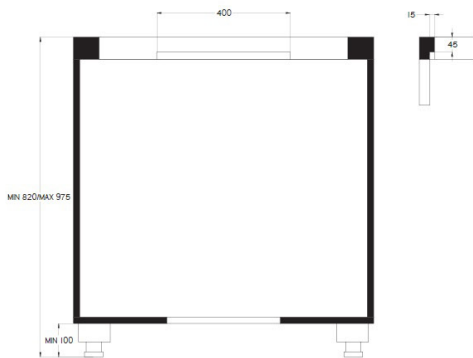

CENTRALE 78 B2 OCTA TELESCOPIC

vgradna skica

CENTRALE 78 B2 OCTA TELESCOPIC

skica motorja

Motor

vgradnja - verzija 1

vgradnja - verzija 2

**INDUKCIJSKE PLOŠČE
INTEGRA**