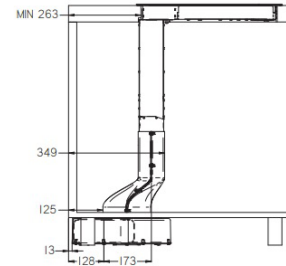

vgradnja - verzija 3

vgradnja - verzija 4

SLIM B2 OCTA

INDUKCIJSKA PLOŠČA CCASP9063

Kuhališča: 4, 190 x 210 mm indukcijska kuhališča z 2 povezljivima kuhališčema

4 kuhališča, upravljanje na dotik, 9 stopenj moči,