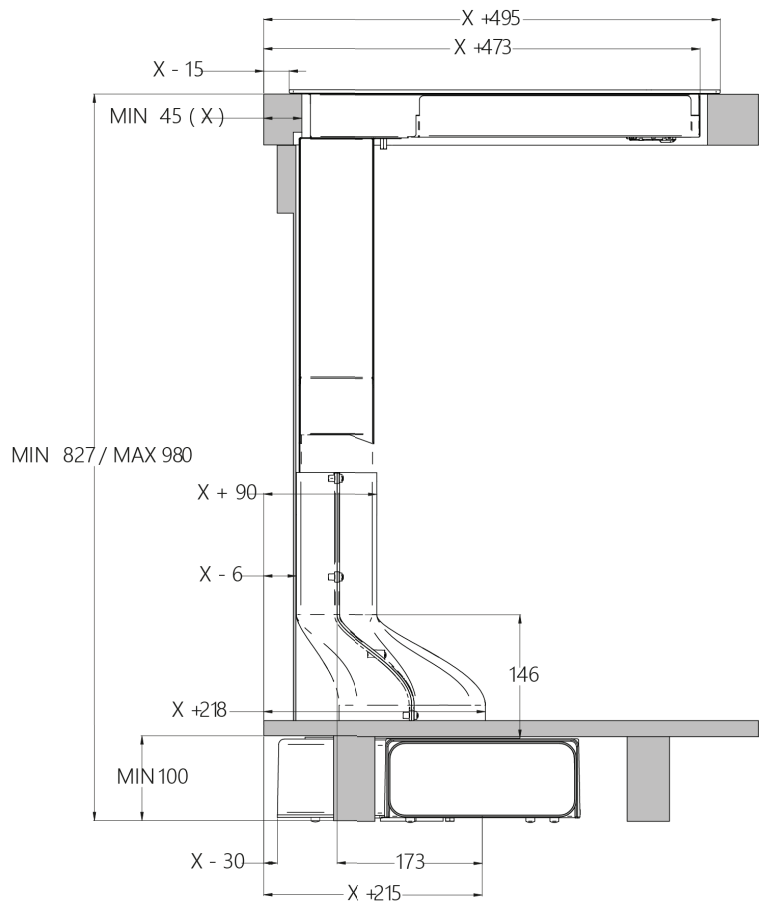

SLIM B2 OCTA

vgradna skica