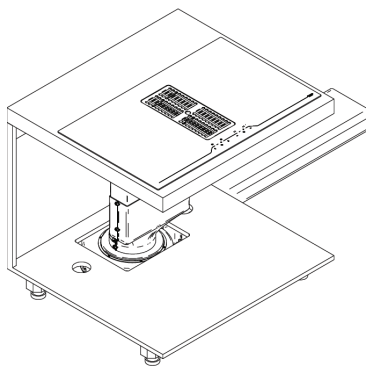

CENTRALE 78 B2 OCTA TELESCOPIC

INDUKCIJSKA PLOŠČA CCASP7822

Kuhališča: 4, 190 x 210 mm indukcijska kuhališča z 2 povezljivima kuhališčema

4 kuhališča, upravljanje na dotik, 9 stopenj moči,

Funkcije: 4 x povečana moč kuhanja, varnostni zaklep, časovna ura, odštevalnik, prikaz preostale toplote