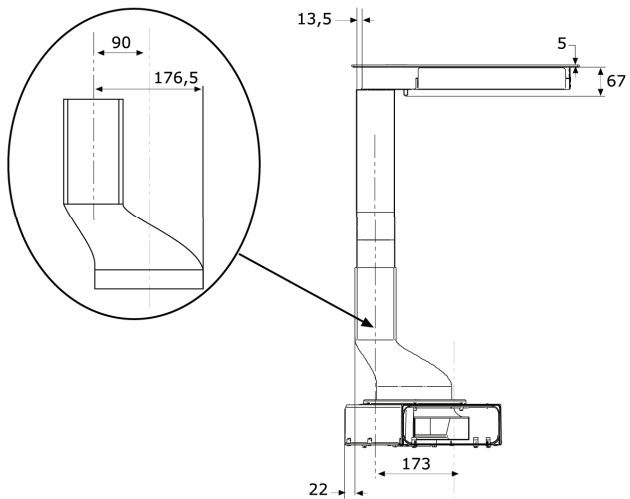

SLIM B2 OCTA

vgradna skica