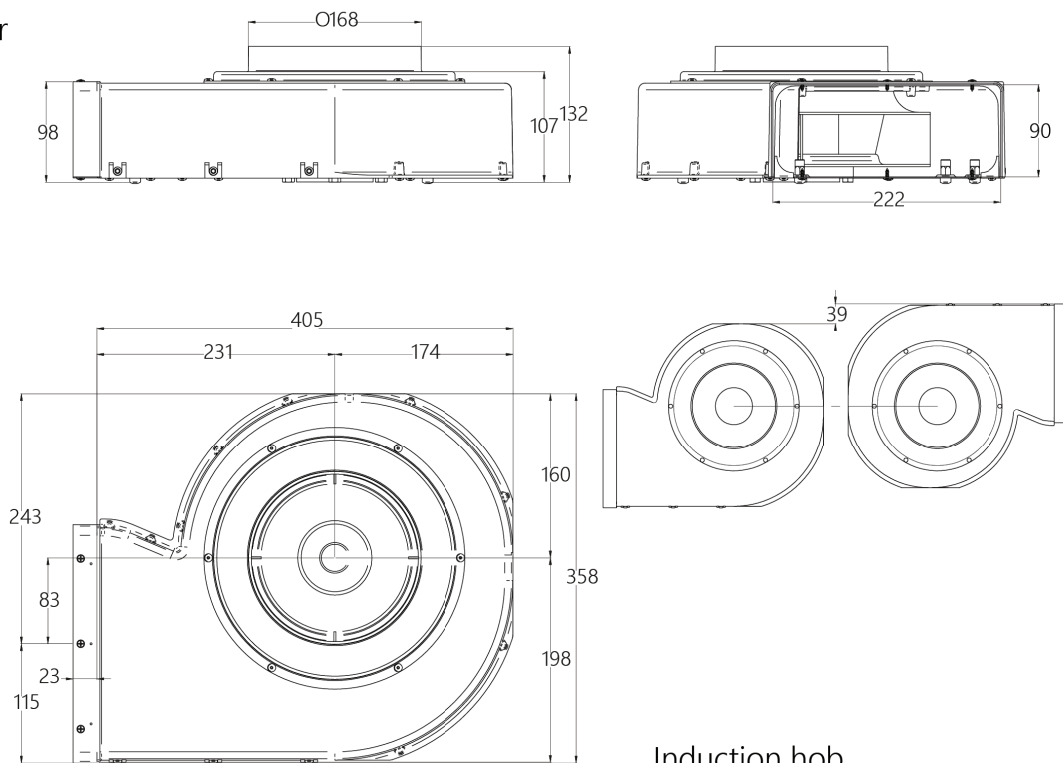

CENTRALE B2 OCTA

CENTRALE B2 ECO

skica motorja

Motor