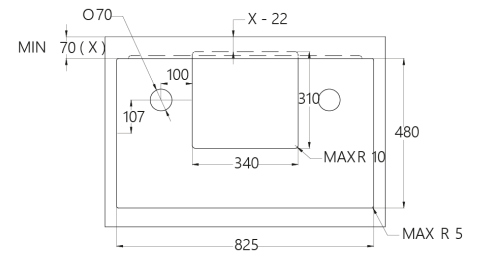

vgradnja - verzija 2