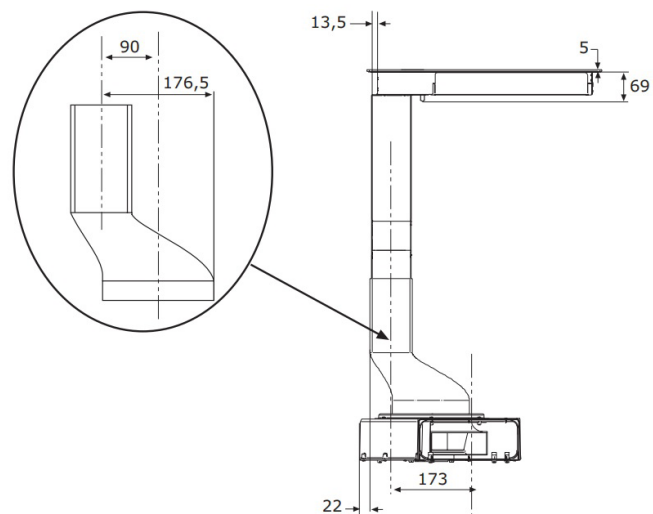

SLIM G5 FLEX

vgradna skica