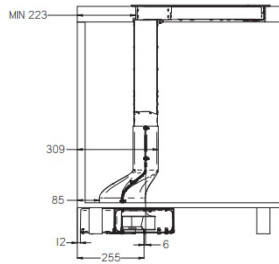

vgradnja - verzija 3

vgradnja - verzija 4

SLIM B2 OCTA

INDUKCIJSKA PLOŠČA CCASP9063

Kuhališča: 4, 190 x 210 mm indukcijska kuhališča z 2 povezljivima kuhališčema

4 kuhališča, upravljanje na dotik, 9 stopenj moči,