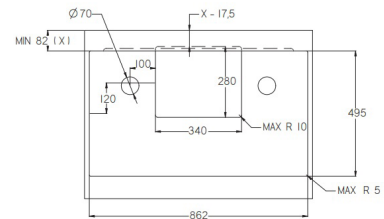

vgradnja - verzija 3

vgradnja - verzija 4

SLIM B2 OCTA

INDUKCIJSKA PLOŠČA CCASP9063

Kuhališča: 4, 190 x 210 mm indukcijska kuhališča z 2 povezljivima kuhališčema

4 kuhališča, upravljanje na dotik, 9 stopenj moči,