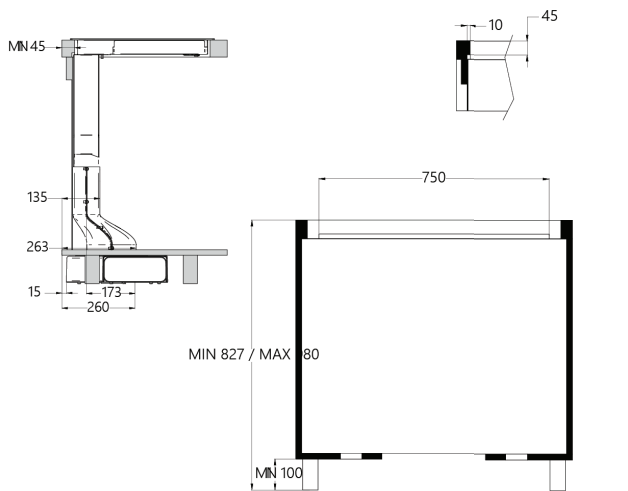

vgradnja - verzija 1