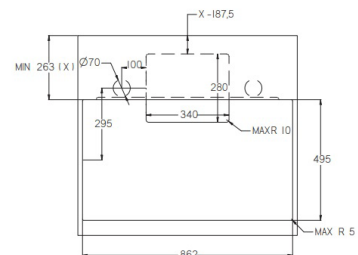

vgradnja - verzija 3

vgradnja - verzija 4

SLIM B2 OCTA

INDUKCIJSKA PLOŠČA CCASP9063

Kuhališča: 4, 190 x 210 mm indukcijska kuhališča z 2 povezljivima kuhališčema

4 kuhališča, upravljanje na dotik, 9 stopenj moči,