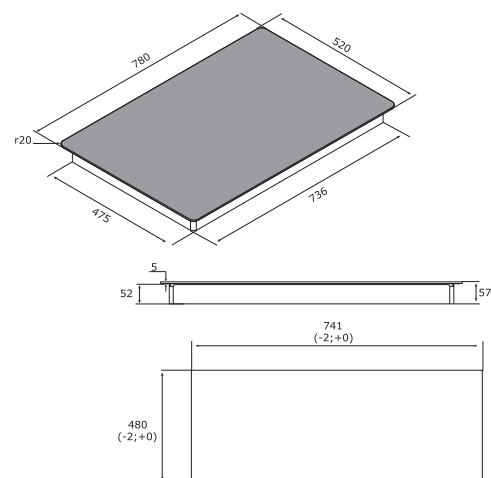

2 x 2,3 kW (booster 3 kW),
Moč: 2 x 1,2 kW (booster 1,4 kW)
Skupaj: 7 kW (8,8 kW)

Dimenzije: 78 x 52 cm **Površina:** črno steklo

Priporočena MPC: 934,00 €
Priporočena akcijska MPC: 793,90 €

INTEGRA 90 B2 ECO