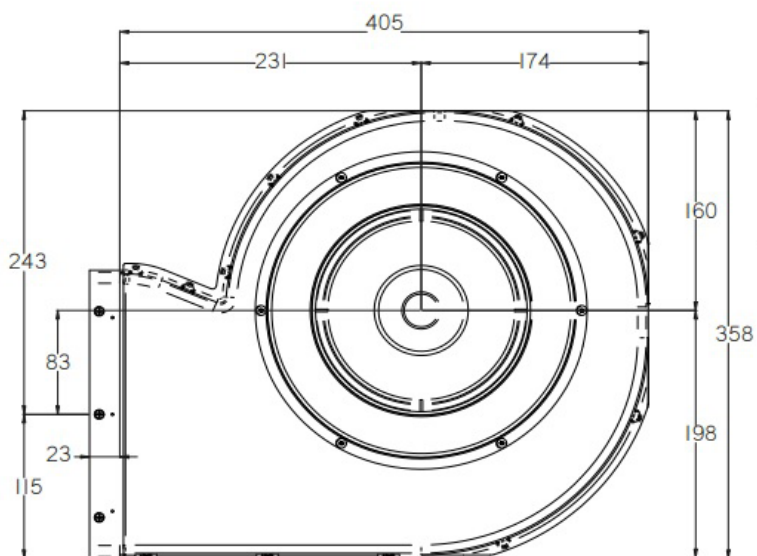

SLIM G5 FLEX

skica motorja