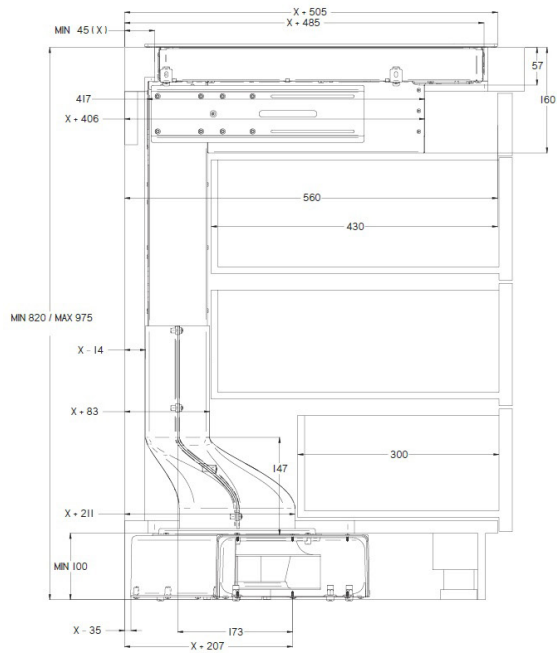

CENTRALE 78 B2 OCTA TELESCOPIC

vgradna skica

CENTRALE 78 B2 OCTA TELESCOPIC

skica motorja

Motor

vgradnja - verzija 1

vgradnja - verzija 2

**INDUKCIJSKE PLOŠČE
INTEGRA**