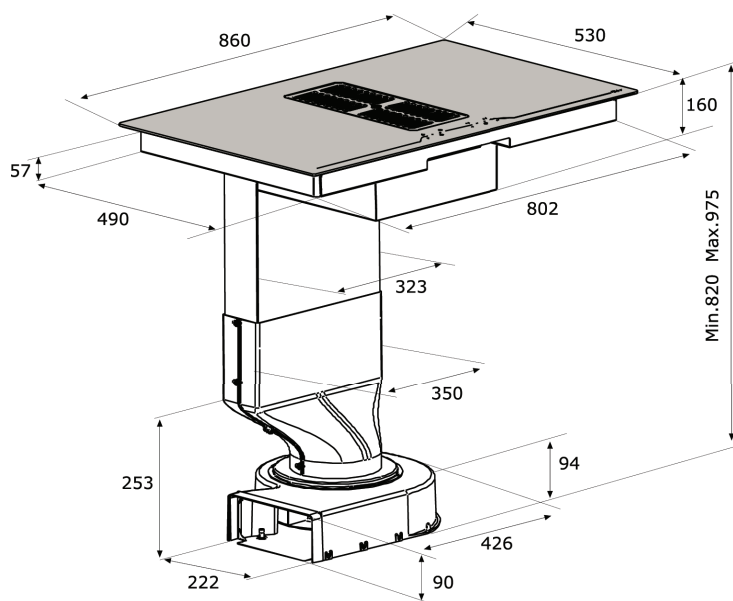

CENTRALE B2 OCTA

CENTRALE B2 ECO

vgradna skica