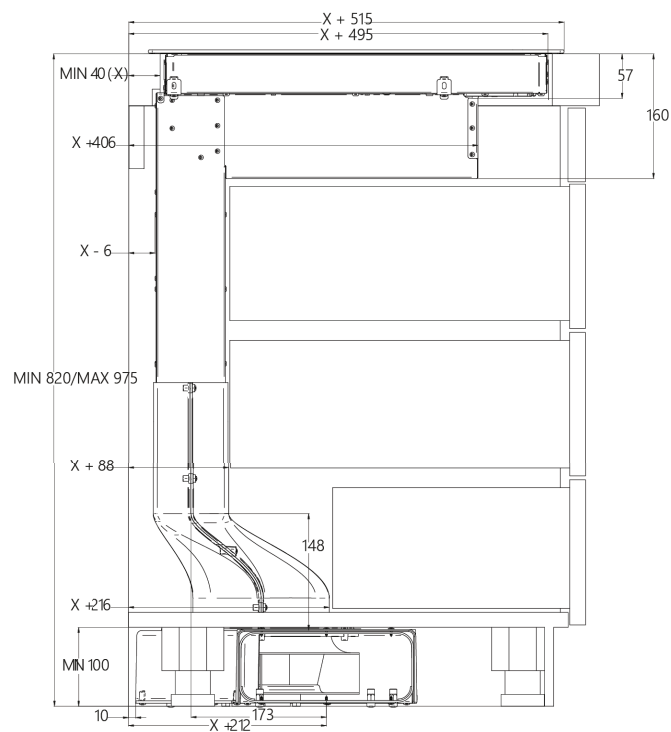

KERAMIČNI REGENERACIJSKI VLOŽKI **AFCFCARFP**

Priporočena MPC: 65,00 €

Priporočena MPC: 350,00 €

Priporočena MPC: 209,00 €

CENTRALE B2 OCTA

CENTRALE B2 ECO

vgradna skica

CENTRALE B2 OCTA