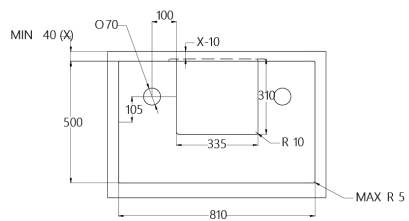

vgradnja - verzija 1