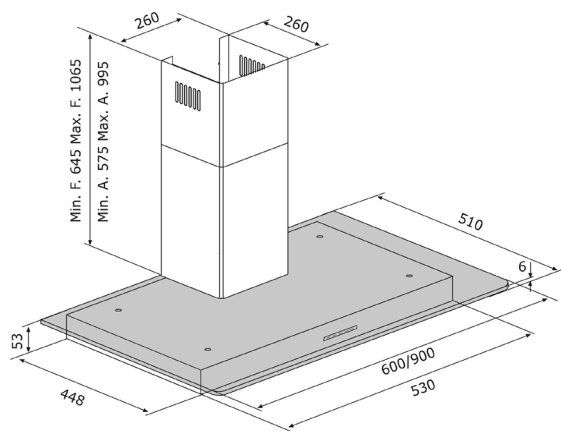

F53 S4

F53 S4

Pretok zraka IEC (m³/h):	265 - 632 (-)
Glasnost dB (A):	48 - 66 (-)
Upravljanje:	upravljanje z gumbi, 4 stopnje
Osvetlitev v W:	2 x 2,1 W LED
Dimenzije:	60 cm, 90 cm
Material:	plemenito jeklo
Pripadajoča oprema:	pralni maščobni kovinski filter dekorativni dimnik plemenito jeklo

Priporočena MPC:

CCF539575 (90, inox) 459,00 €

CCF536546 (60, inox) 415,00 €

Priporočena akcijska MPC:

390,15 €

352,75 €

Dodatna oprema:

OGLENI FILTER **AFFCAF16CS**

Priporočena MPC: 22,00 €

SET ZA RECIKLAŽO **AFCONFRUA150PP**

Priporočena MPC: 20,00 €