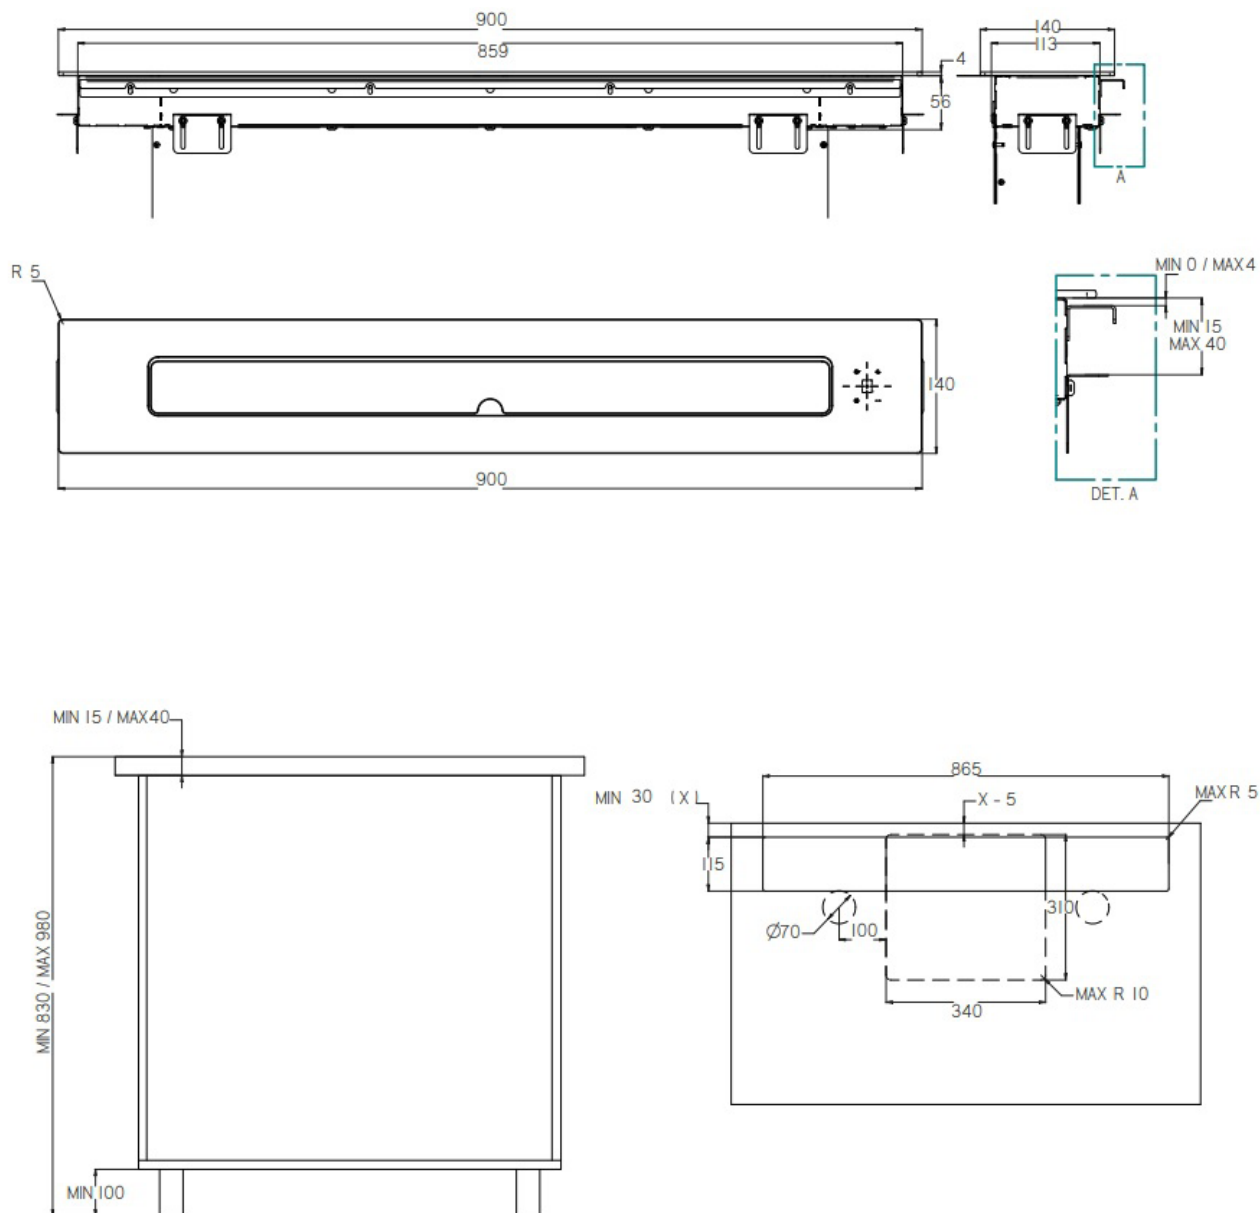

SINGLE

vgradna skica