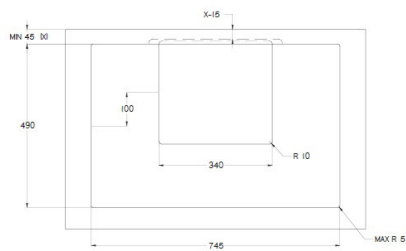

CENTRALE 78 B2 OCTA TELESCOPIC

vgradna skica

CENTRALE 78 B2 OCTA TELESCOPIC

skica motorja

Motor

vgradnja - verzija 1

vgradnja - verzija 2

**INDUKCIJSKE PLOŠČE
INTEGRA**