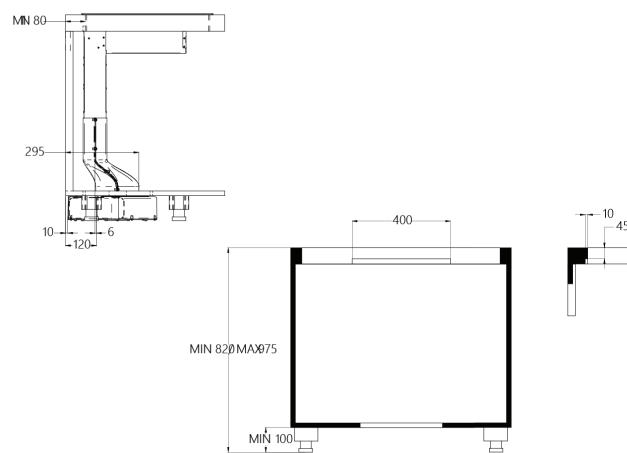

vgradnja - verzija 2