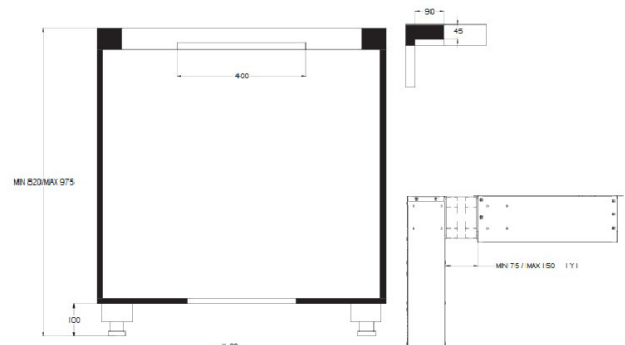

CENTRALE 78 B2 OCTA TELESCOPIC

vgradna skica

CENTRALE 78 B2 OCTA TELESCOPIC

skica motorja

Motor

vgradnja - verzija 1

vgradnja - verzija 2

**INDUKCIJSKE PLOŠČE
INTEGRA**