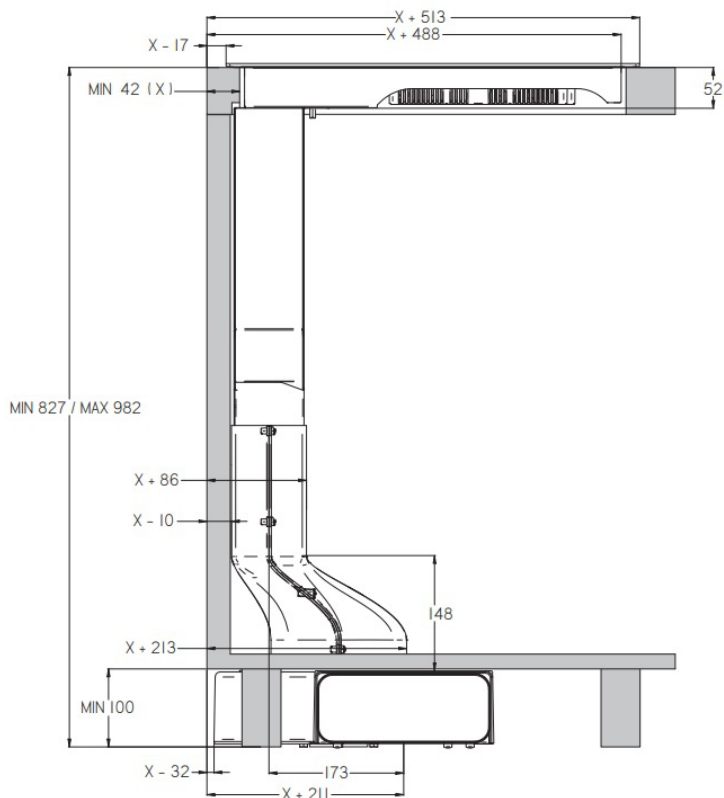

SLIM G5 FLEX

vgradna skica