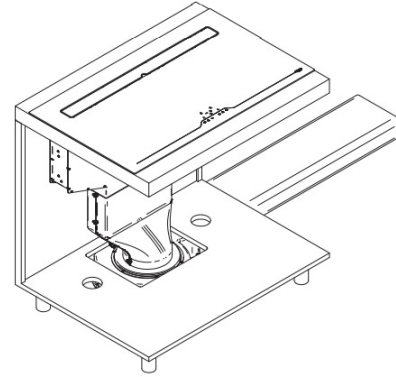

vgradnja - verzija 3

vgradnja - verzija 4

SLIM B2 OCTA

INDUKCIJSKA PLOŠČA CCASP9063

Kuhališča: 4, 190 x 210 mm indukcijska kuhališča z 2 povezljivima kuhališčema

4 kuhališča, upravljanje na dotik, 9 stopenj moči,