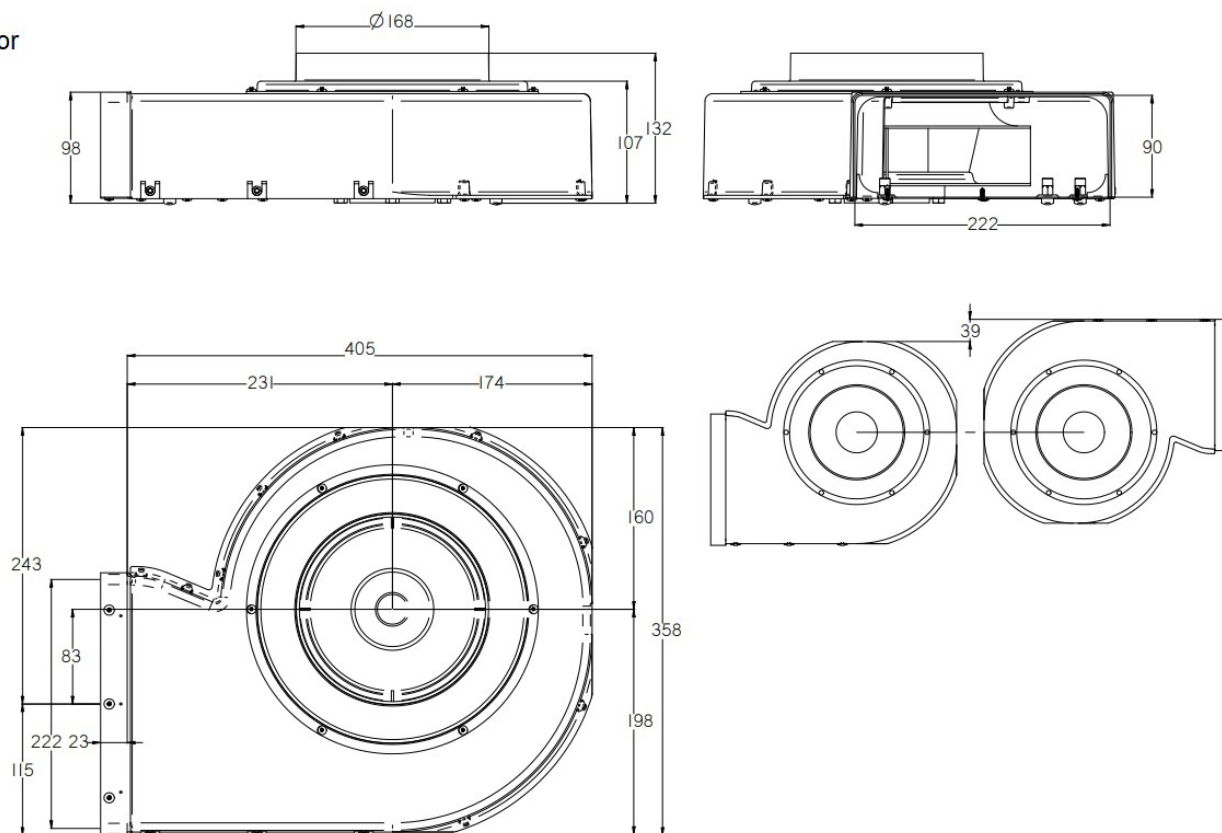

CENTRALE 78 B2 OCTA TELESCOPIC

vgradna skica

CENTRALE 78 B2 OCTA TELESCOPIC

skica motorja

Motor

vgradnja - verzija 1

vgradnja - verzija 2

**INDUKCIJSKE PLOŠČE
INTEGRA**