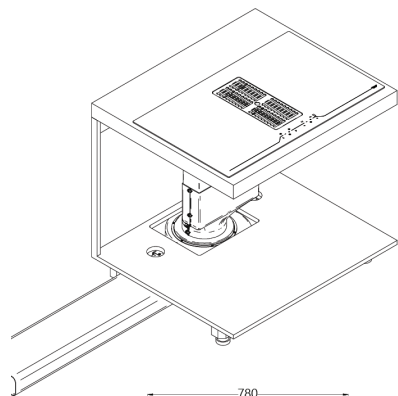

vgradnja - verzija 3