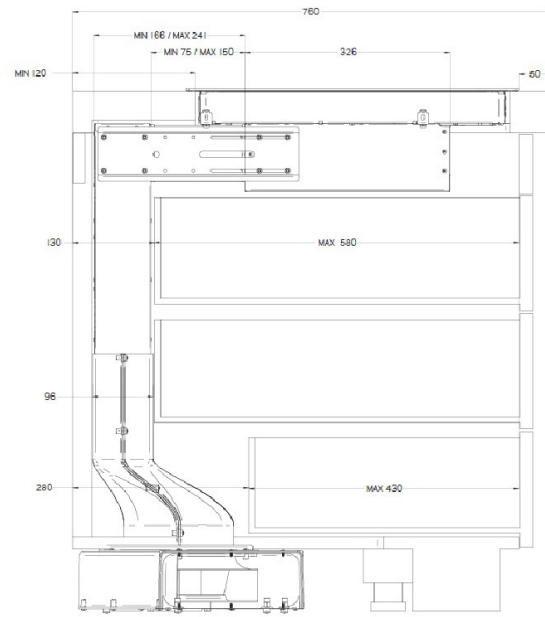

CENTRALE 78 B2 OCTA TELESCOPIC

vgradna skica

CENTRALE 78 B2 OCTA TELESCOPIC

skica motorja

Motor

vgradnja - verzija 1

vgradnja - verzija 2

**INDUKCIJSKE PLOŠČE
INTEGRA**