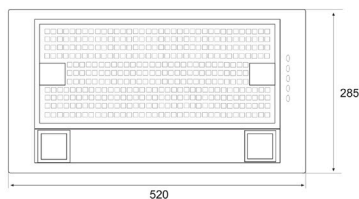

Dodatna oprema:

OGLENI FILTER [AFFCA](#)

Priporočena MPC: 33,00 €