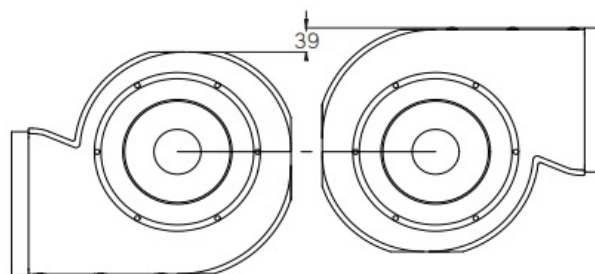

SLIM G5 FLEX

skica motorja