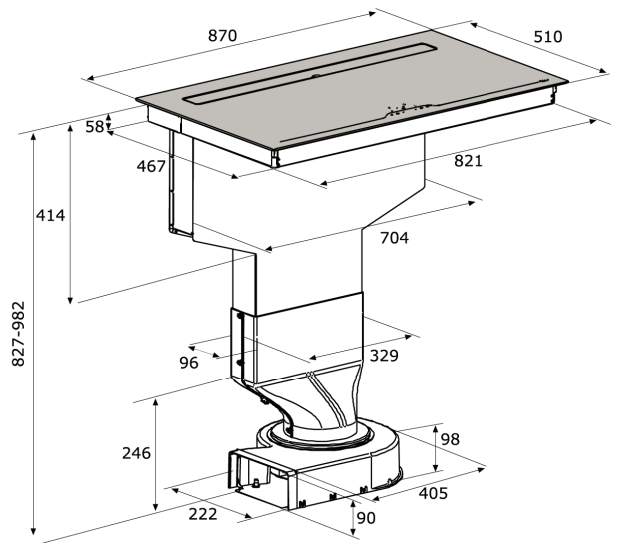

SLIM B2 OCTA

vgradna skica