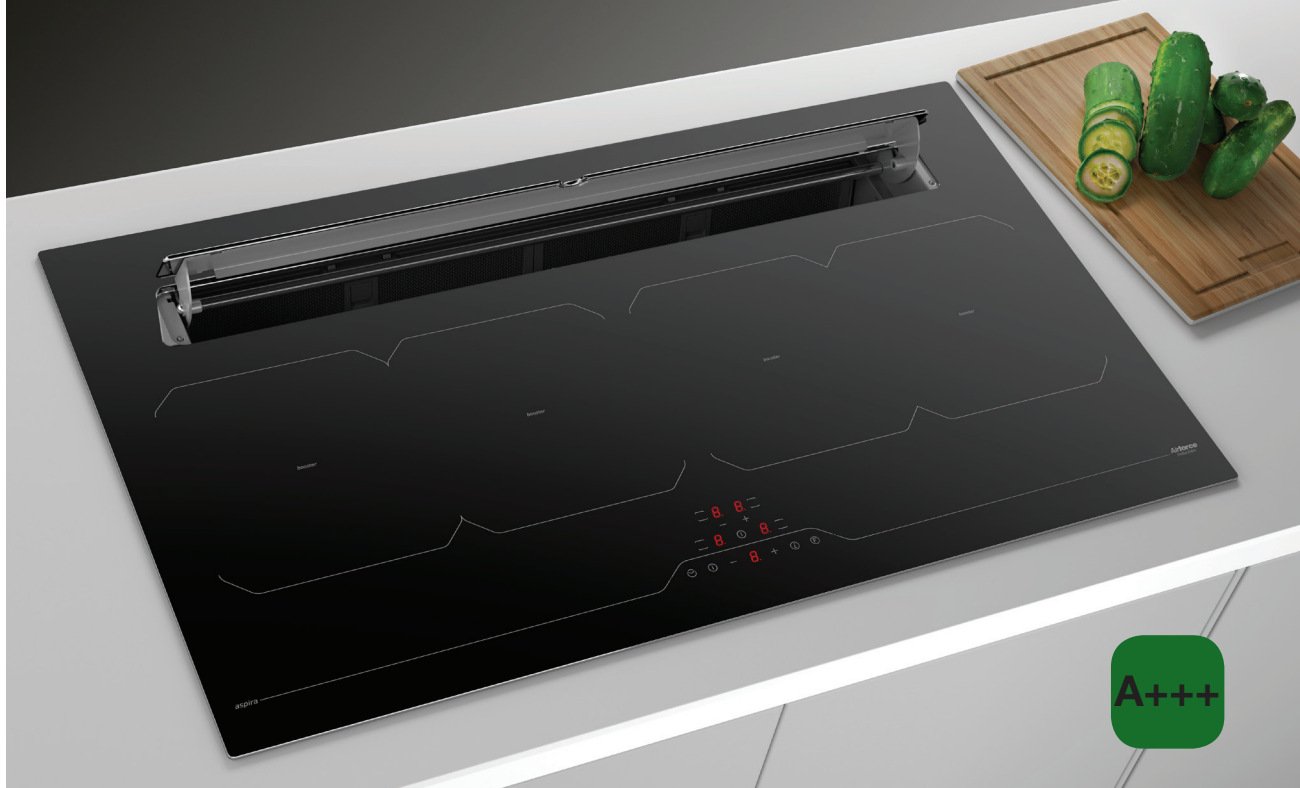

SLIM B2 OCTA

INDUKCIJSKA PLOŠČA CCASP9063

Kuhališča: 4, 190 x 210 mm indukcijska kuhališča z 2 povezljivima kuhališčema

4 kuhališča, upravljanje na dotik, 9 stopenj moči,

Funkcije: 4 x povečana moč kuhanja, varnostni zaklep, časovna ura, odštevalnik, prikaz preostale toplote

Moč: 2 x 1,6 kW (booster 1,85 kW), 2 x 2,1 kW (booster 3 kW) Maks. skupna moč: 7,4 kW

Dimenzije: 87 x 51 cm

Površina: črno steklo

NAPA

Pretok zraka IEC (m³/h): 280 - 577 (803)

Glasnost dB (A): 48 - 66 (74)

Upravljanje: 6 stopenj (4+2 intenzivno), opozorilnik za maščobni in ogljeni filter

Pripadajoča oprema: visoko učinkovit pralni maščobni filter

Priporočena MPC: 2.671,00 €
Priporočena akcijska MPC: 2.270,35 €

Dodatna oprema:

OGLENI FILTER **AFFCAASPI**

KOMPLET ZA RECIRKULACIJO ZRAKA

KERAMIČNI REGENERACIJSKI VLOŽKI

AFCNFRACFP

AFCFCARFP

Priporočena MPC: 67,00 €

Priporočena MPC: 348,00 €

Priporočena MPC: 208,50 €