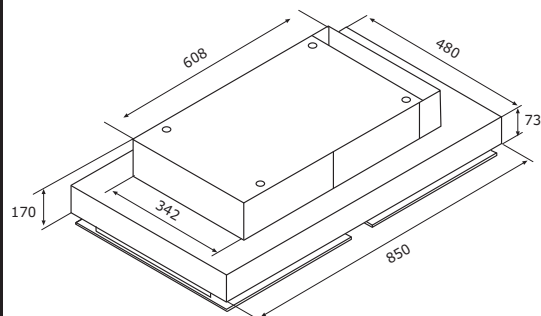

F160

F160 CCF16085505

Pretok zraka IEC (m³/h): 270 - 487 (526)

Glasnost dB (A): 54 - 67 (69)

Upravljanje: daljinsko upravljanje, 4 stopnje (3+1 intenzivno), kompatibilna z INTEGRA kuhalnimi ploščami

Osvetlitev v W: 4 x 2,1 W LED

Dimenzije: 85 x 48 cm

Material: plemenito jeklo v kombinaciji s črnim steklom

pralni maščobni kovinski filter
daljinski upravljalnik

Priloga MPC: 908,00 €
Priloga akcijska MPC: 771,80 €

Dodatna oprema: OGLENI FILTER **AFFCAF174** Priloga MPC: 49,50 €