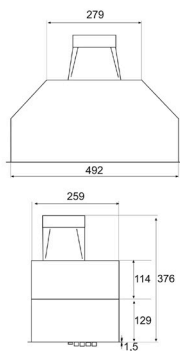

Dodatna oprema:

OGLENI FILTER [AFFCA](#)

Priporočena MPC: 33,00 €