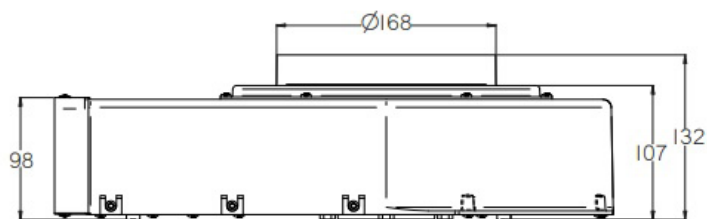

SLIM G5 FLEX

skica motorja