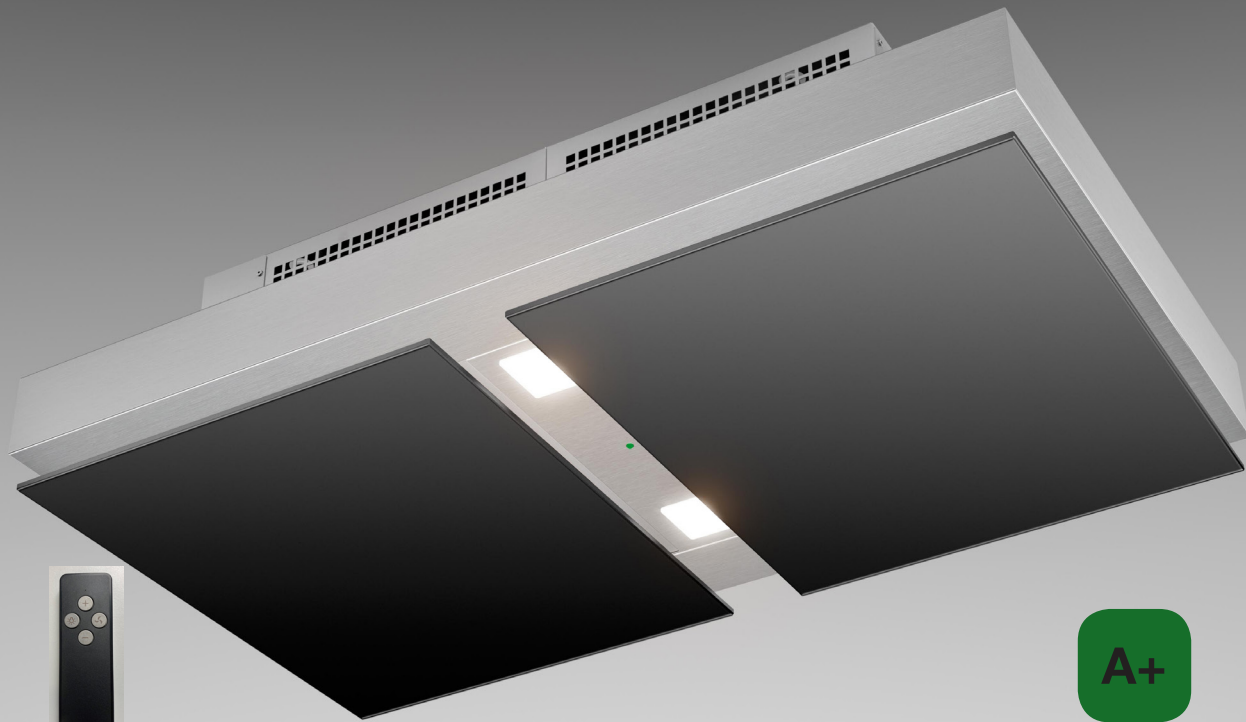

F160

F160 CCF16085505

Pretok zraka IEC (m³/h): 270 - 487 (526)

Glasnost dB (A): 54 - 67 (69)

Upravljanje: daljinsko upravljanje, 4 stopnje (3+1 intenzivno), kompatibilna z INTEGRA kuhalnimi ploščami

Osvetlitev v W: 4 x 2,1 W LED

Dimenzije: 85 x 48 cm

Material: plemenito jeklo v kombinaciji s črnim steklom

pralni maščobni kovinski filter
daljinski upravljalnik

Priloga MPC: 908,00 €
Priloga akcijska MPC: 771,80 €

Dodatna oprema: OGLENI FILTER **AFFCAF174** Priloga MPC: 49,50 €