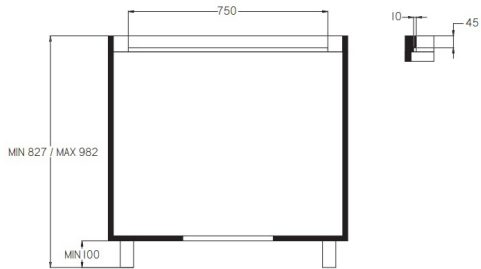

vgradnja - verzija 1