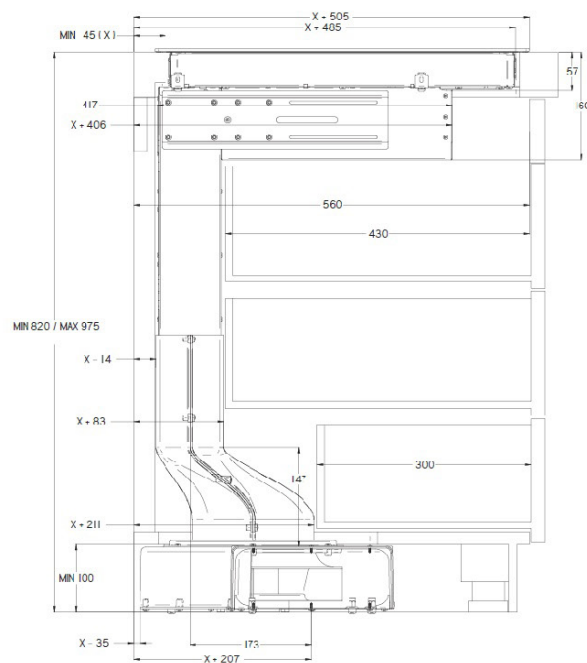

CENTRALE 78 B2 OCTA TELESCOPIC

vgradna skica

CENTRALE 78 B2 OCTA TELESCOPIC

skica motorja

Motor

vgradnja - verzija 1

vgradnja - verzija 2

**INDUKCIJSKE PLOŠČE
INTEGRA**