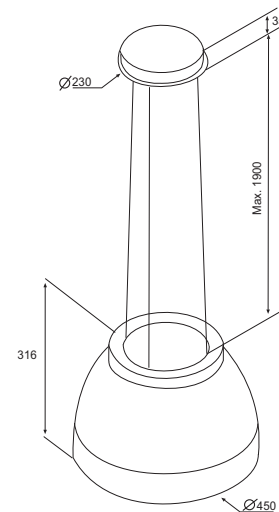

LUNA

LUNA

Pretok zraka IEC (m³/h): 250 - 480 (627)

Glasnost dB (A): 49 - 64 (68)

Upravljanje: daljinsko upravljanje, 4 stopnje (3+1 intenzivno), kompatibilna z INTEGRA kuhalnimi ploščami

Osvetlitev v W: 2 x 2,1 W LED

Dimenzije: Ø 45 cm

Material: bela sijaj ali črna mat v kombinaciji s plemenitim jeklom

Pripadajoča oprema: pralni maščobni kovinski filter
oglen filter
daljinski upravljalnik

Priporočena MPC:

CCLUN45532 (črna) 635,00 €

CCLUN45531 (bela) 701,00 €

Priporočena akcijska MPC:

539,75 €

595,85 €

Dodatna oprema: OGLENI FILTER **AFCFCA267** Priporočena MPC: 26,50 €