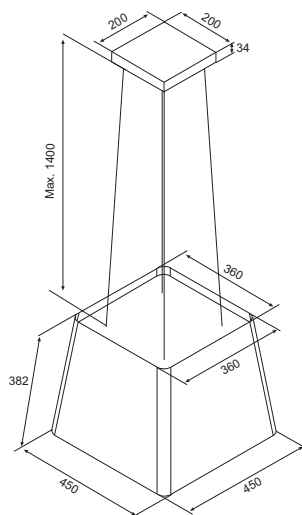

F164

A

F164 CCF16445521

Pretok zraka IEC (m³/h): 252 - 488 (613)

Glasnost dB (A): 49 - 60 (64)

Upravljanje: daljinsko upravljanje, 4 stopnje (3+1 intenzivno), kompatibilna z INTEGRA kuhalnimi ploščami

Osvetlitev v W: 2 x 2,1 W LED

Dimenzije: 45 x 45 cm

Material: bela v kombinaciji s plemenitim jeklom

Pripadajoča oprema: pralni maščobni kovinski filter
oglen filter
daljinski upravljalnik

Priporočena MPC: 681,00 €
Priporočena akcijska MPC: 578,85 €

Dodatna oprema: OGLENI FILTER AFCFCA267 Priporočena MPC: 26,50 €