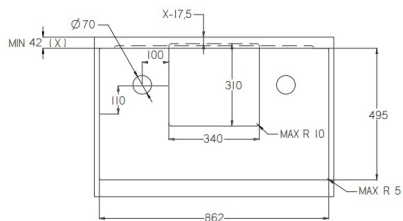

vgradnja - verzija 1