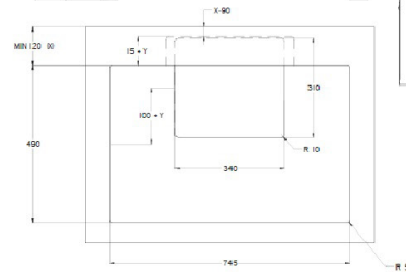

CENTRALE 78 B2 OCTA TELESCOPIC

vgradna skica

CENTRALE 78 B2 OCTA TELESCOPIC

skica motorja

Motor

vgradnja - verzija 1

vgradnja - verzija 2

**INDUKCIJSKE PLOŠČE
INTEGRA**