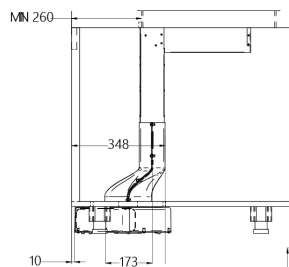

vgradnja - verzija 4