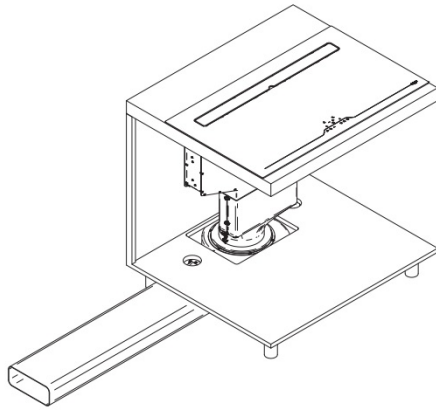

vgradnja - verzija 3

vgradnja - verzija 4

SLIM B2 OCTA

INDUKCIJSKA PLOŠČA CCASP9063

Kuhališča: 4, 190 x 210 mm indukcijska kuhališča z 2 povezljivima kuhališčema

4 kuhališča, upravljanje na dotik, 9 stopenj moči,