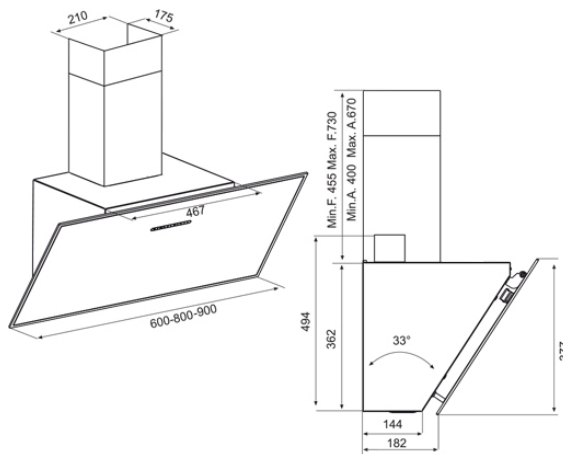

F203

F203

Pretok zraka IEC (m³/h): 260 - 530 (660)

Glasnost dB (A): 49 - 59 (65)

Upravljanje: upravljanje z dotikom,
4 stopnje (3+1 intenzivno)

Osvetlitev v W: 2 x 2,1 W LED

Dimenzije: 60 / 90 cm

Material: plemenito jeklo v kombinaciji
s črnim ali belim steklom

Pripadajoča oprema: pralni maščobni kovinski filter
dekorativni dimnik barvano
plemenito jeklo

Priporočena MPC:

CCF2036511 (60, črna) 496,00 €

CCF2036512 (60, bela) 529,00 €

CCF2039516 (90, črna) 529,00 €

CCF2039517 (90, bela) 561,00 €

Priporočena akcijska MPC:

421,60 €

449,65 €

449,65 €

476,85 €

Dodatna oprema: OGLENI FILTER **AFCFCA329** Priporočena MPC: 25,00 €