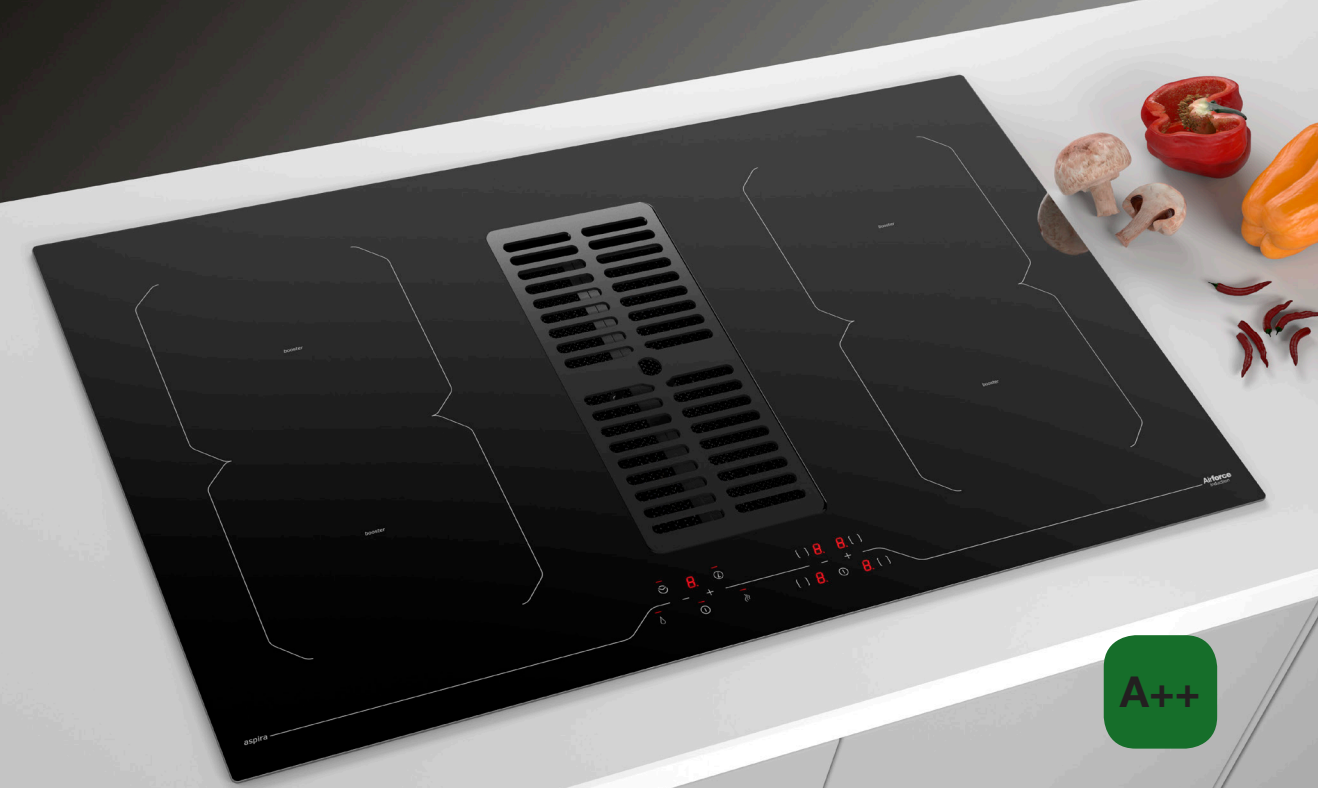

CENTRALE B2 OCTA

INDUKCIJSKA PLOŠČA CCASP9051

Kuhališča: 4, 190 x 210 mm indukcijska kuhališča z 2 povezljivima kuhališčema

4 kuhališča, upravljanje na dotik, 9 stopenj moči,

Funkcije: 4 x povečana moč kuhanja, varnostni zaklep, časovna ura, odštevalnik, prikaz preostale toplote

Moč: 2 x 1,6 kW (booster 1,85 kW), 2 x 2,1 kW (booster 3 kW) Maks. skupna moč: 7,4 kW

Dimenzije: 86 x 53 cm

Površina: črno steklo

NAPA

Pretok zraka IEC (m³/h): 240 - 500 (710)

Glasnost dB (A): 48 - 66 (74)

Upravljanje: 6 stopenj (4+2 intenzivno), timer, opozorilnik za maščobni in ogljeni filter

Pripadajoča oprema: visoko učinkovit pralni maščobni filter

Priporočena MPC: 2.294,00 €
Priporočena akcijska MPC: 1.949,90 €

Dodatna oprema:

OGLENI FILTER **AFCFCAASPC**

KOMPLET ZA RECIRKULACIJO ZRAKA **AFCONFRACFP**

KERAMIČNI REGENERACIJSKI VLOŽKI **AFCFCARFP**

Priporočena MPC: 65,00 €

Priporočena MPC: 350,00 €

Priporočena MPC: 209,00 €