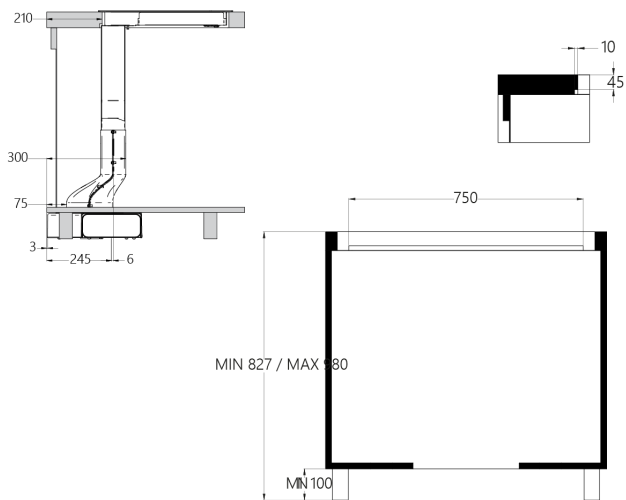

vgradnja - verzija 3