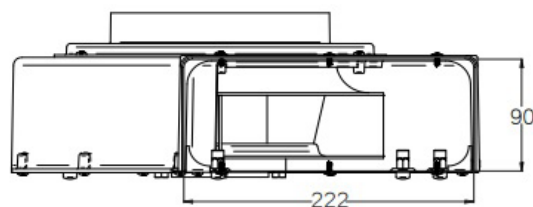

SLIM G5 FLEX

skica motorja