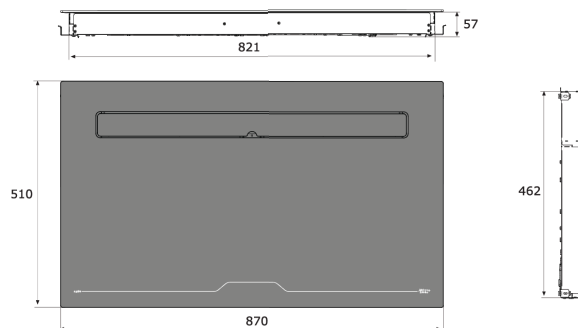

Priporočena MPC: 348,00 €

Priporočena MPC: 208,50 €

SLIM B2 OCTA

vgradna skica

SLIM B2 OCTA

skica motorja

Motor

Induction hob