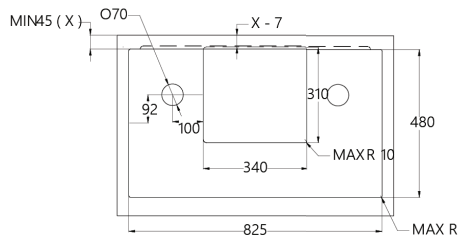

vgradnja - verzija 1