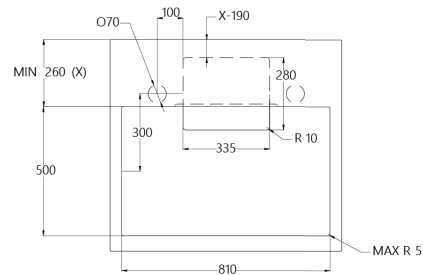

CENTRALE 78 B2 OCTA TELESCOPIC

INDUKCIJSKA PLOŠČA CCASP7822

Kuhališča: 4, 190 x 210 mm indukcijska kuhališča z 2 povezljivima kuhališčema

4 kuhališča, upravljanje na dotik, 9 stopenj moči,

Funkcije: 4 x povečana moč kuhanja, varnostni zaklep, časovna ura, odštevalnik, prikaz preostale toplote