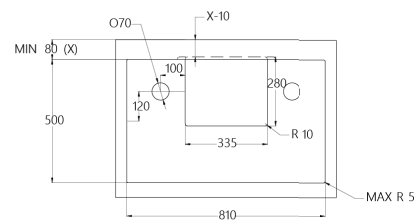

vgradnja - verzija 2