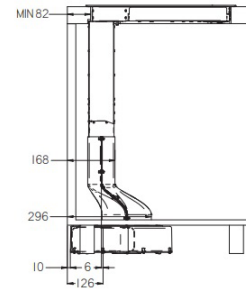

vgradnja - verzija 3

vgradnja - verzija 4

SLIM B2 OCTA

INDUKCIJSKA PLOŠČA CCASP9063

Kuhališča: 4, 190 x 210 mm indukcijska kuhališča z 2 povezljivima kuhališčema

4 kuhališča, upravljanje na dotik, 9 stopenj moči,