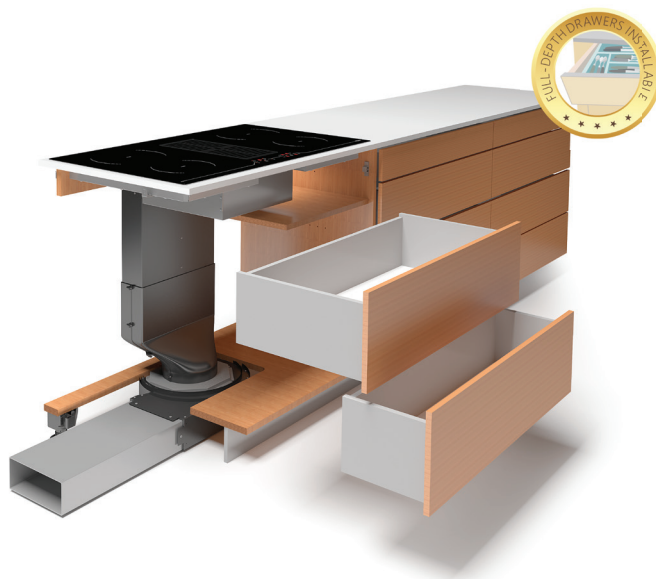

Je nova družina izdelkov, ki predstavlja idealno kombinacijo zmogljive indukcijske kuhalne plošče in integrirane nape z odsesavanjem pare ter vonjav na kuhalni površini.

**INDUKCIJSKE PLOŠČE
Z INTEGRIRANO NAPO**