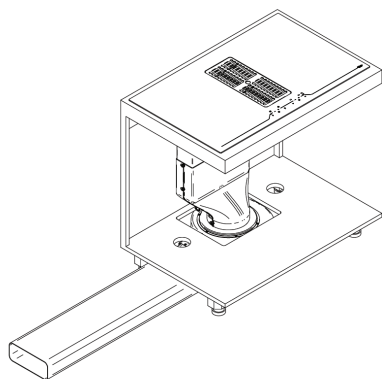

vgradnja - verzija 1