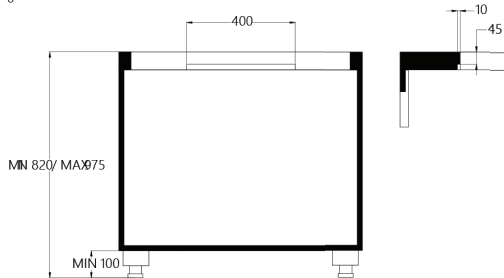

vgradnja - verzija 3