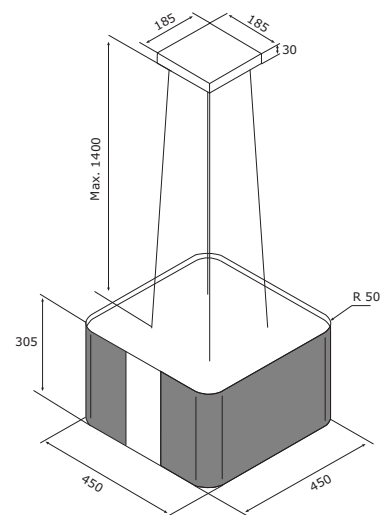

F181

F181

Pretok zraka IEC (m³/h): 252 - 488 (613)

Glasnost dB (A): 48 - 58 (64)

Upravljanje: daljinsko upravljanje, 4 stopnje (3+1 intenzivno), kompatibilna z INTEGRA kuhalnimi ploščami

Osvetlitev v W: 2 x 2,1 W LED

Dimenzije: 45 x 45 cm

Material: bela / črna v kombinaciji s plemenitim jeklom

Pripadajoča oprema: pralni maščobni kovinski filter
oglen filter
daljinski upravljalnik

Priporočena MPC:

CCF18145512 (črna) 598,00 €

CCF18145513 (bela) 641,00 €

Priporočena akcijska MPC:

508,30 €

544,85 €

Dodatna oprema: OGLENI FILTER **AFCFCA267** Priporočena MPC: 26,50 €