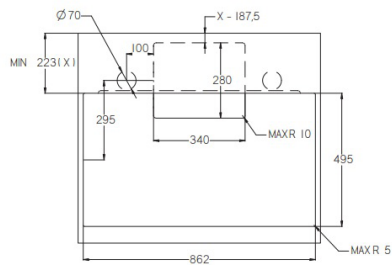

vgradnja - verzija 3

vgradnja - verzija 4

SLIM B2 OCTA

INDUKCIJSKA PLOŠČA CCASP9063

Kuhališča: 4, 190 x 210 mm indukcijska kuhališča z 2 povezljivima kuhališčema

4 kuhališča, upravljanje na dotik, 9 stopenj moči,