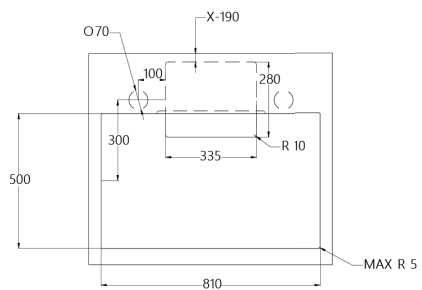

vgradnja - verzija 3